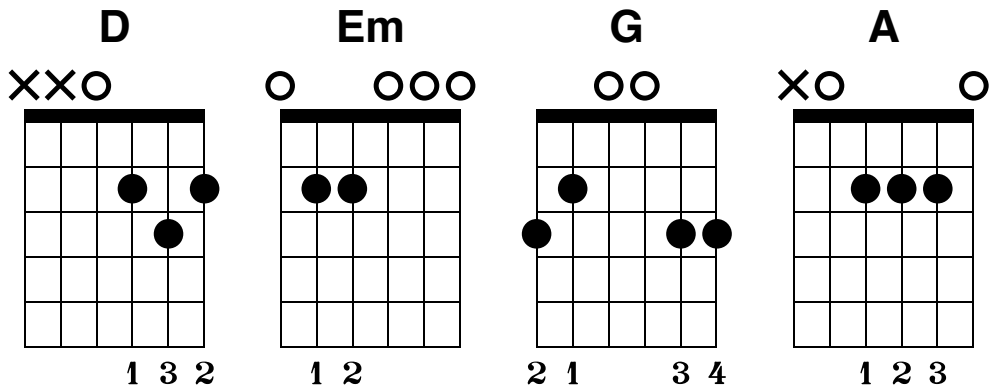

99 Red Balloons

Nena

♩ = 190

D Em G A
Capo fret 2

1 2 3 4

T
A
B

D Em G A

5 6 7 8

T
A
B